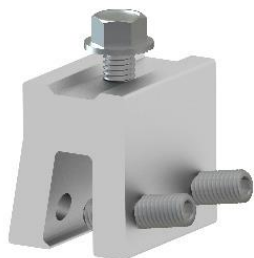

EZ STANDING SEAM ROOF CLAMPS

**1" SEAM CLAMP
STANDARD
K50200-001**

**1" SEAM CLAMP
MINI
K50200-002**

**2" SEAM CLAMP
STANDARD
K50210-001**

**2" SEAM CLAMP
MINI
K50210-002**

Competitors Clamps

Ace A2
Ace A2-N
S-5-B
S-5-E
S-5-N
S-5-R465
S-5-S
S-5-U
S-5-V
S-5-Z

Ace A2
Ace A2-N
S-5-B Mini
S-5-E Mini
S-5-N Mini
S-5-R465 Mini
S-5-S Mini
S-5-U Mini
S-5-V Mini
S-5-Z Mini

Ace ML
S-5-H
S-5-H90
S-5-N 1.5
S-5-Q
S-5-S
S-5-T
S-5-U
S-5-V
S-5-Z

Ace ML
S-5-H Mini
S-5-H90 Mini
S-5-N 1.5 Mini
S-5-Q Mini
S-5-S Mini
S-5-T Mini
S-5-U Mini
S-5-V Mini
S-5-Z Mini

1" EZ STANDING SEAM CLAMPS

ROOFING PROFILES

**1" SEAM CLAMP
STANDARD
K50200-001**

**1" SEAM CLAMP
MINI
K50200-002**

2" EZ STANDING SEAM CLAMPS

ROOFING PROFILES

**2" SEAM CLAMP
STANDARD
K50210-001**

**2" SEAM CLAMP
MINI
K50210-002**