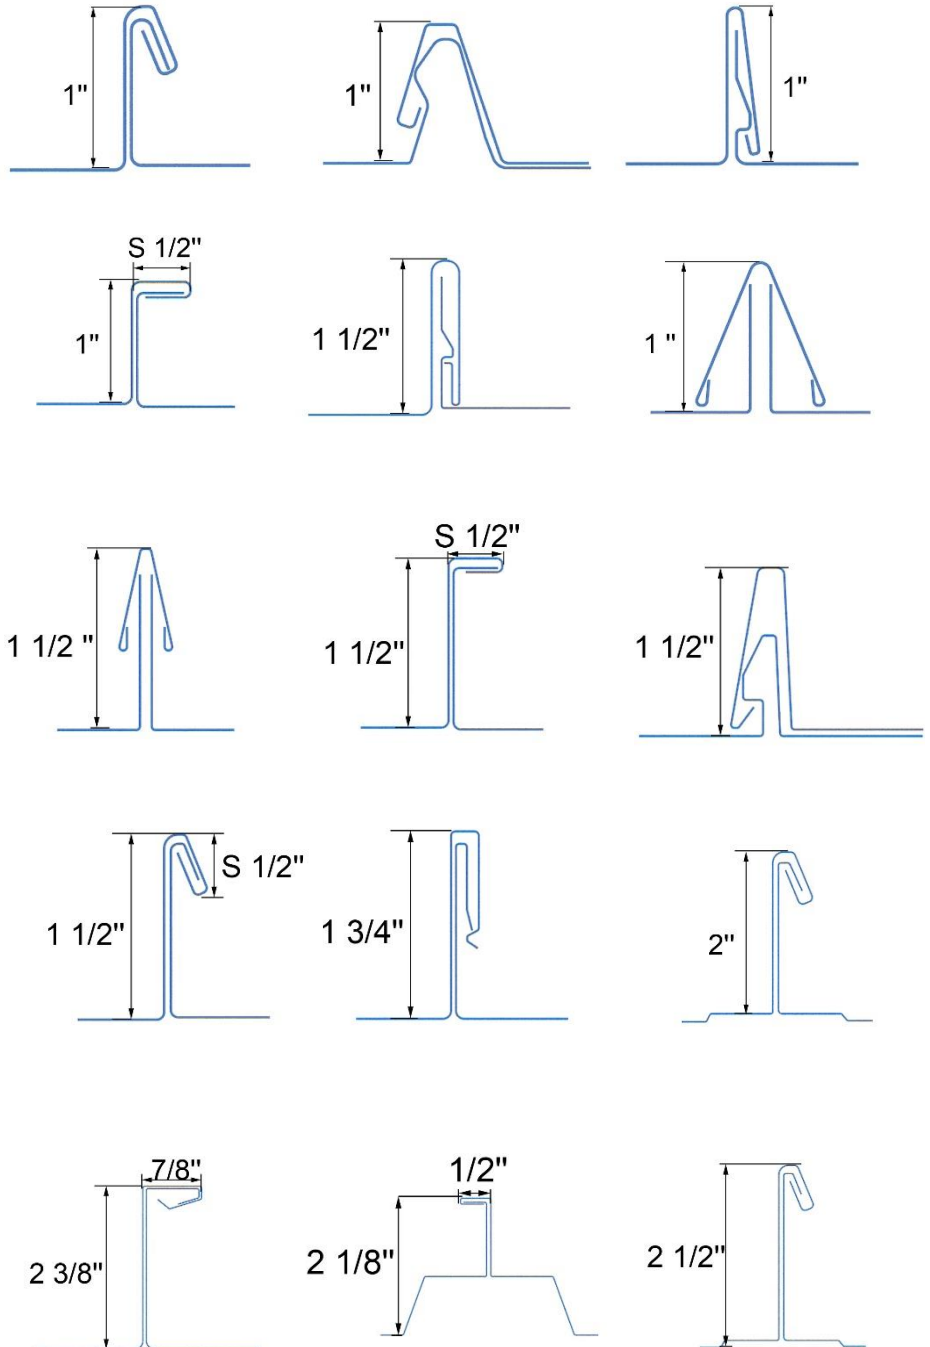

EZ STANDING SEAM ROOF CLAMPS

**1" SEAM CLAMP
STANDARD
K50200-001**

**1" SEAM CLAMP
MINI
K50200-002**

**2" SEAM CLAMP
STANDARD
K50210-001**

**2" SEAM CLAMP
MINI
K50210-002**

Competitors Clamps

Ace A2
Ace A2-N
S-5-B
S-5-E
S-5-N
S-5-R465
S-5-S
S-5-U
S-5-V
S-5-Z

Ace A2
Ace A2-N
S-5-B Mini
S-5-E Mini
S-5-N Mini
S-5-R465 Mini
S-5-S Mini
S-5-U Mini
S-5-V Mini
S-5-Z Mini

Ace ML
S-5-H
S-5-H90
S-5-N 1.5
S-5-Q
S-5-S
S-5-T
S-5-U
S-5-V
S-5-Z

Ace ML
S-5-H Mini
S-5-H90 Mini
S-5-N 1.5 Mini
S-5-Q Mini
S-5-S Mini
S-5-T Mini
S-5-U Mini
S-5-V Mini
S-5-Z Mini

1" EZ STANDING SEAM CLAMPS

ROOFING PROFILES

**1" SEAM CLAMP
STANDARD
K50200-001**

**1" SEAM CLAMP
MINI
K50200-002**

2" EZ STANDING SEAM CLAMPS

ROOFING PROFILES

**2" SEAM CLAMP
STANDARD
K50210-001**

**2" SEAM CLAMP
MINI
K50210-002**