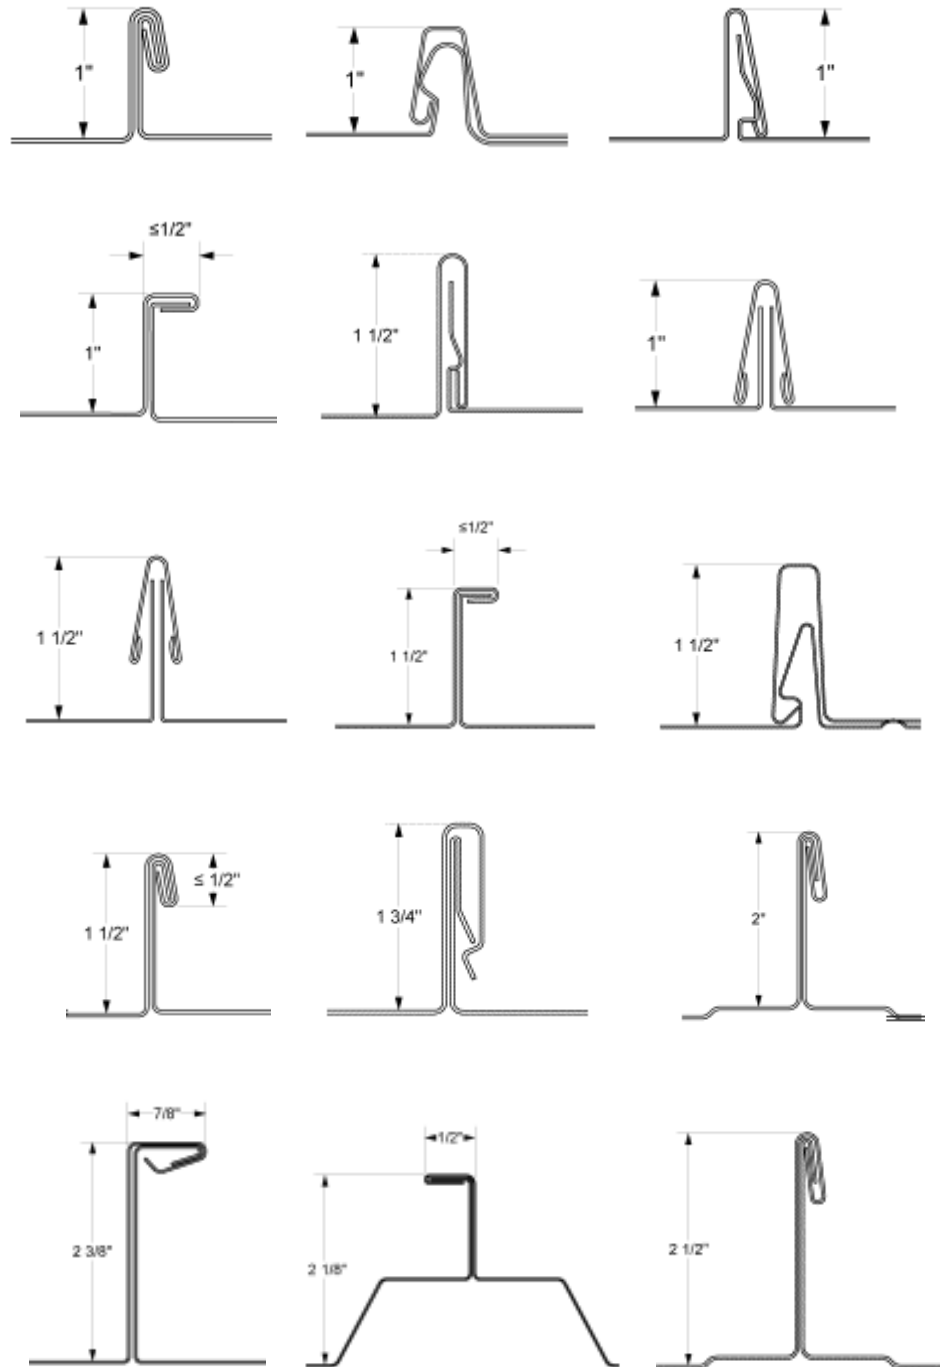

EZ STANDING SEAM ROOF CLAMPS

**1" SEAM CLAMP
STANDARD
K50200-001**

**1" SEAM CLAMP
MINI
K50200-002**

**2" SEAM CLAMP
STANDARD
K50210-001**

**2" SEAM CLAMP
MINI
K50210-002**

Competitors Clamps

Ace A2
Ace A2-N
S-5-B
S-5-E
S-5-N
S-5-R465
S-5-S
S-5-U
S-5-V
S-5-Z

Ace A2
Ace A2-N
S-5-B Mini
S-5-E Mini
S-5-N Mini
S-5-R465 Mini
S-5-S Mini
S-5-U Mini
S-5-V Mini
S-5-Z Mini

Ace ML
S-5-H
S-5-H90
S-5-N 1.5
S-5-Q
S-5-S
S-5-T
S-5-U
S-5-V
S-5-Z

Ace ML
S-5-H Mini
S-5-H90 Mini
S-5-N 1.5 Mini
S-5-Q Mini
S-5-S Mini
S-5-T Mini
S-5-U Mini
S-5-V Mini
S-5-Z Mini

1" EZ STANDING SEAM CLAMPS

ROOFING PROFILES

**1" SEAM CLAMP
STANDARD
K50200-001**

**1" SEAM CLAMP
MINI
K50200-002**

2" EZ STANDING SEAM CLAMPS

ROOFING PROFILES

**2" SEAM CLAMP
STANDARD
K50210-001**

**2" SEAM CLAMP
MINI
K50210-002**