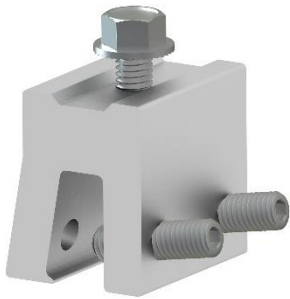

EZ STANDING SEAM ROOF CLAMPS

**1" SEAM CLAMP
STANDARD
K50200-001**

**1" SEAM CLAMP
MINI
K50200-002**

**2" SEAM CLAMP
STANDARD
K50210-001**

**2" SEAM CLAMP
MINI
K50210-002**

Competitors Clamps

Ace A2
Ace A2-N
S-5-B
S-5-E
S-5-N
S-5-R465
S-5-S
S-5-U
S-5-V
S-5-Z

Ace A2
Ace A2-N
S-5-B Mini
S-5-E Mini
S-5-N Mini
S-5-R465 Mini
S-5-S Mini
S-5-U Mini
S-5-V Mini
S-5-Z Mini

Ace ML
S-5-H
S-5-H90
S-5-N 1.5
S-5-Q
S-5-S
S-5-T
S-5-U
S-5-V
S-5-Z

Ace ML
S-5-H Mini
S-5-H90 Mini
S-5-N 1.5 Mini
S-5-Q Mini
S-5-S Mini
S-5-T Mini
S-5-U Mini
S-5-V Mini
S-5-Z Mini

1" EZ STANDING SEAM CLAMPS

ROOFING PROFILES

**1" SEAM CLAMP
STANDARD
K50200-001**

**1" SEAM CLAMP
MINI
K50200-002**

2" EZ STANDING SEAM CLAMPS

ROOFING PROFILES

**2" SEAM CLAMP
STANDARD
K50210-001**

**2" SEAM CLAMP
MINI
K50210-002**