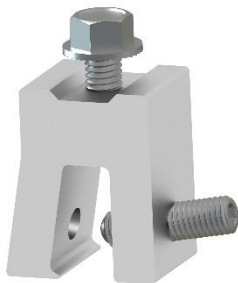

EZ STANDING SEAM ROOF CLAMPS

**1" SEAM CLAMP
STANDARD
K50200-001**

**1" SEAM CLAMP
MINI
K50200-002**

**2" SEAM CLAMP
STANDARD
K50210-001**

**2" SEAM CLAMP
MINI
K50210-002**

Competitors Clamps

Ace A2
Ace A2-N
S-5-B
S-5-E
S-5-N
S-5-R465
S-5-S
S-5-U
S-5-V
S-5-Z

Ace A2
Ace A2-N
S-5-B Mini
S-5-E Mini
S-5-N Mini
S-5-R465 Mini
S-5-S Mini
S-5-U Mini
S-5-V Mini
S-5-Z Mini

Ace ML
S-5-H
S-5-H90
S-5-N 1.5
S-5-Q
S-5-S
S-5-T
S-5-U
S-5-V
S-5-Z

Ace ML
S-5-H Mini
S-5-H90 Mini
S-5-N 1.5 Mini
S-5-Q Mini
S-5-S Mini
S-5-T Mini
S-5-U Mini
S-5-V Mini
S-5-Z Mini

1" EZ STANDING SEAM CLAMPS

ROOFING PROFILES

**1" SEAM CLAMP
STANDARD
K50200-001**

**1" SEAM CLAMP
MINI
K50200-002**

2" EZ STANDING SEAM CLAMPS

ROOFING PROFILES

**2" SEAM CLAMP
STANDARD
K50210-001**

**2" SEAM CLAMP
MINI
K50210-002**