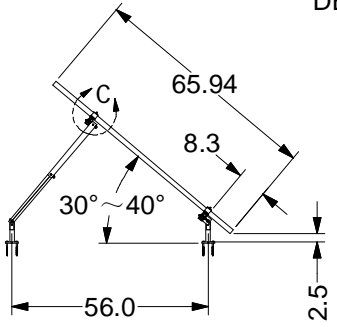

DETAIL A

ITEM	PART NUMBER	DESCRIPTION	QTY												
			4	5	6	7	8	9	10	11	12	13			
1	SW245	SOLARWORLD PANEL SW245	4	5	6	7	8	9	10	11	12	13			
2	K10010-002	L FOOT KIT	4	5	5	6	7	8	9	10	10	11			
3	K10043-020	ADJUSTABLE TILT LEG KIT, 21" TO 37"	4	5	5	6	7	8	9	10	10	11			
4	A20015-XXX	TOTAL AL RAILS LENGTH (INCH)	329	410	491	576	657	738	818	899	980	1065			
5	K10037-001	1/4 AL RAIL SPLICE KIT	0	0	2	2	2	2	2	2	4	4			
6	K10001-001	MID CLAMP KIT	6	8	10	10	12	14	16	18	20	20			
7	K10060-007	T STANDOFF KIT	8	10	10	12	14	16	18	20	20	22			
8	K10002-034	34mm END CLAMP KIT	4	4	4	8	8	8	8	8	8	12