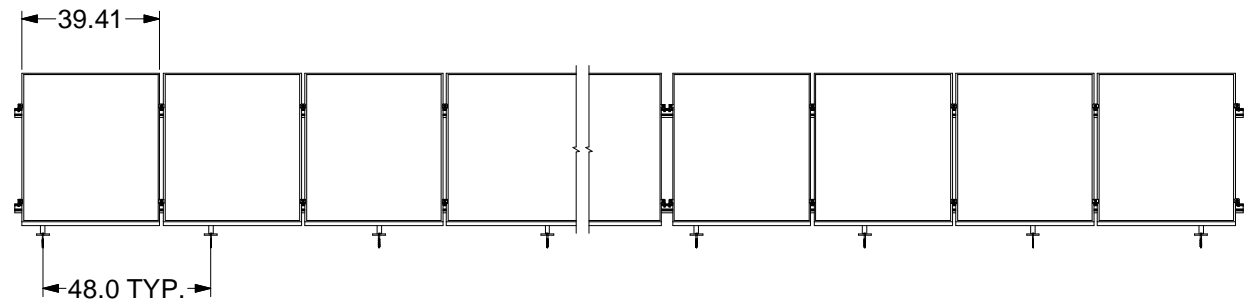

DETAIL B

DETAIL C

DETAIL D

ITEM	PART NUMBER	DESCRIPTION	QTY												
			4	5	6	7	8	9	10	11	12	13			
1	SW245	SOLARWORLD PANEL SW245	4	5	6	7	8	9	10	11	12	13			
2	K10010-002	L FOOT KIT	4	5	5	6	7	8	9	10	10	11			
3	K10043-020	ADJUSTABLE TILT LEG KIT, 21" TO 37"	4	5	5	6	7	8	9	10	10	11			
4	A20015-XXX	TOTAL AL RAILS LENGTH (INCH)	329	410	491	576	657	738	818	899	980	1065			
5	K10037-001	1/4 AL RAIL SPLICE KIT	0	0	2	2	2	2	2	2	4	4			
6	K10001-001	MID CLAMP KIT	6	8	10	10	12	14	16	18	20	20			
7	K10060-007	T STANDOFF KIT	8	10	10	12	14	16	18	20	20	22			
8	K10002-034	34mm END CLAMP KIT	4	4	4	8	8	8	8	8	8	12